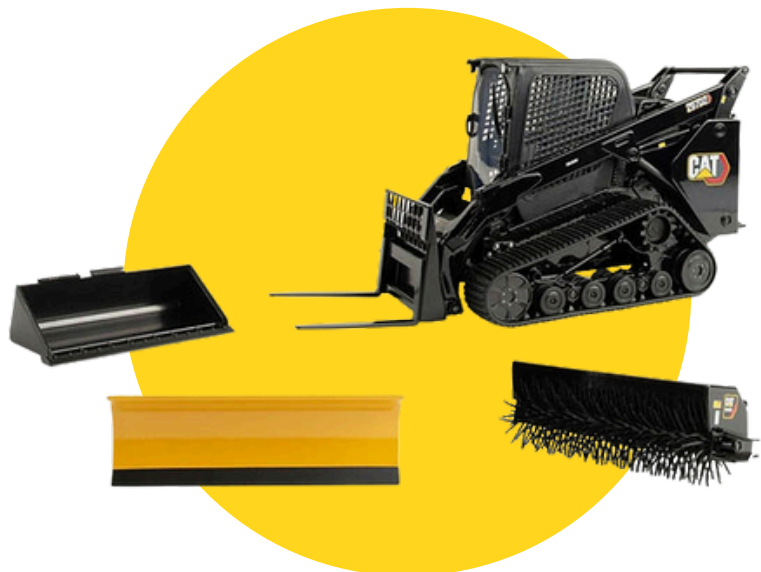

1:16 CAT MINICARGADORA DE ORUGAS CATERPILLAR 272D2 EN NEGRO CON ACCESORIOS

STOCK: 1 pza.

SKU: X 85628 - B

Los accesorios incluyen:

- Horquillas
- Escoba
- Cucharón
- Cuchilla de empuje

CRÉDITO/30 DÍAS $4,848.00

CONTADO $4,363.00

TARIMA $3,927.00