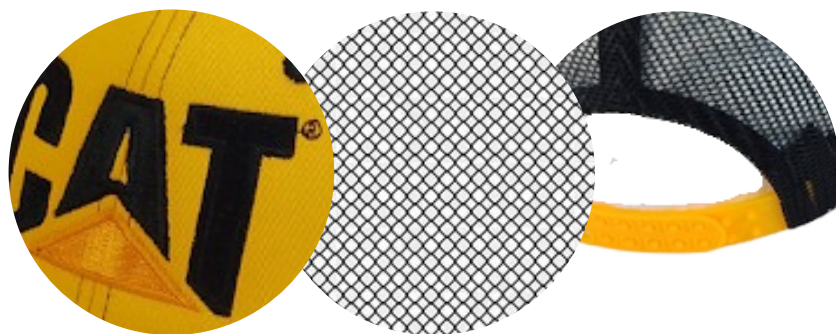

**JUNIO 2024**

**CATERPILLAR**  
**MAN**  
**CAPS**

CATERPILLAR  
MALLA AJUSTABLE

#### DESCRIPCIÓN

- Espalda de malla con cierre a presión
- Logotipo bordado
- Alta Gama
- Variedad Color

### DESCRIPCIÓN

- Espalda de malla con cierre a presión
- Logotipo bordado
- Alta Gama
- Variedad Color